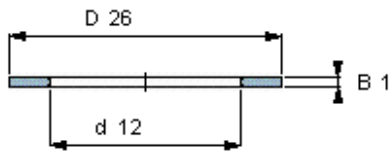

Dimensions						Mass	Designation
d	D	B	d1	D1	r1, r1,2		
mm						kg	-
12	26	1	-	-	-	0,003	AS 1226

Thin universal washer